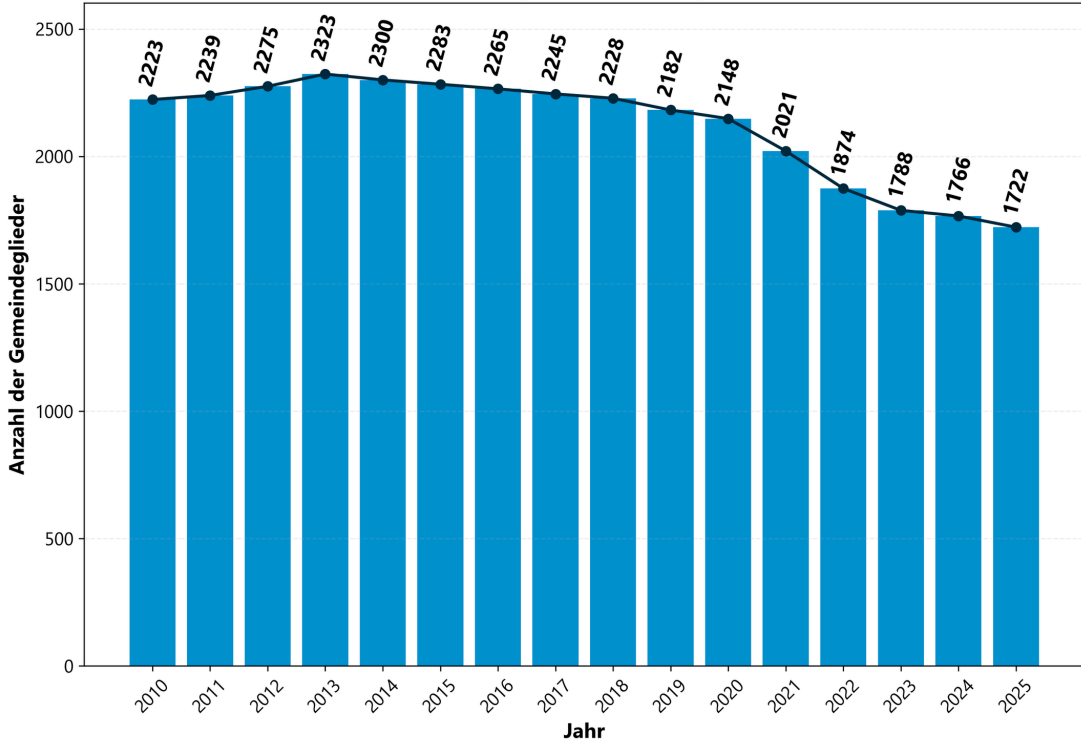

Ev.-Luth.
Bethanienkirchgemeinde
Leipzig-Schleußig

Gemeindeversammlung 2026

Statistik: Mitgliedschaft

(2010–2025)

Entwicklung der Gemeindeglieder

Entwicklung der Zu- und Wegzüge

Entwicklung der Austritte

Entwicklung des Gottesdienstbesuchs

Ev.-Luth.
Bethanienkirchgemeinde
Leipzig-Schleußig

Gemeindeversammlung 2026

Statistik: Kasualien

(2010–2025)

Entwicklung der Taufen

Entwicklung der Konfirmationen

Entwicklung der Trauungen

Entwicklung der Bestattungen