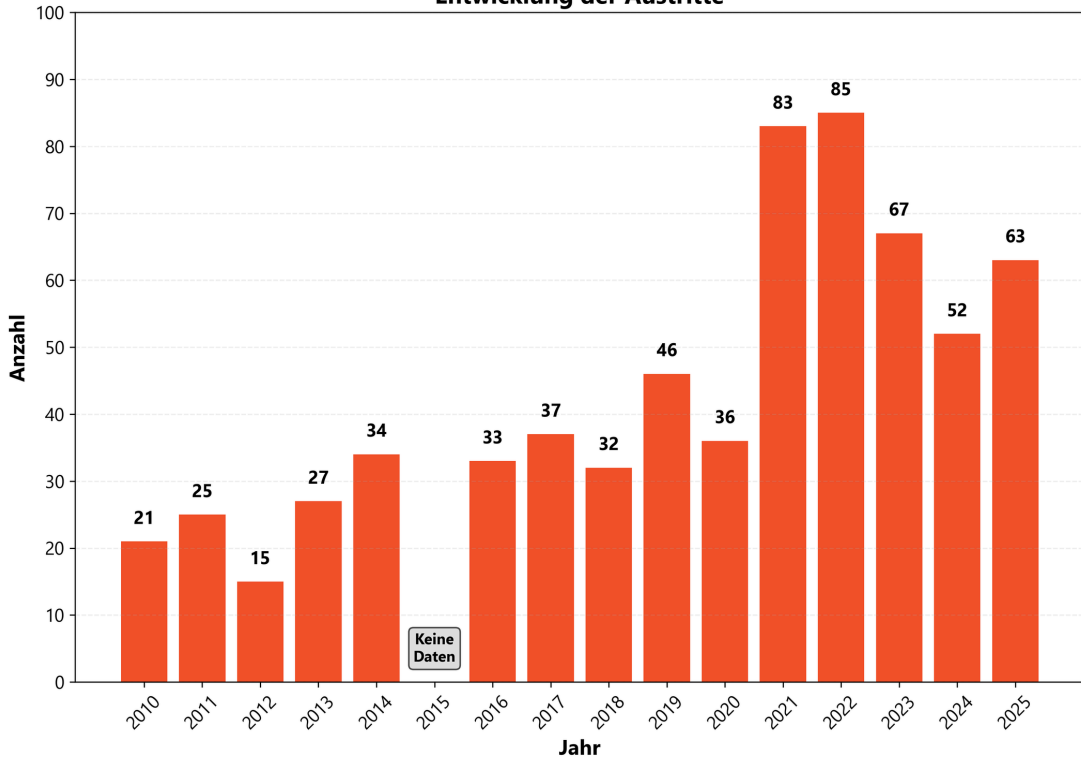

Ev.-Luth.
Bethanienkirchgemeinde
Leipzig-Schleußig

Gemeindeversammlung 2026

Statistik: Mitgliedschaft

(2010–2025)

Entwicklung der Gemeindeglieder

Entwicklung der Zu- und Wegzüge

Entwicklung der Austritte

Entwicklung des Gottesdienstbesuchs

Ev.-Luth.
Bethanienkirchgemeinde
Leipzig-Schleußig

Gemeindeversammlung 2026

Statistik: Kasualien

(2010–2025)

Entwicklung der Taufen

Entwicklung der Konfirmationen

Entwicklung der Trauungen

Entwicklung der Bestattungen