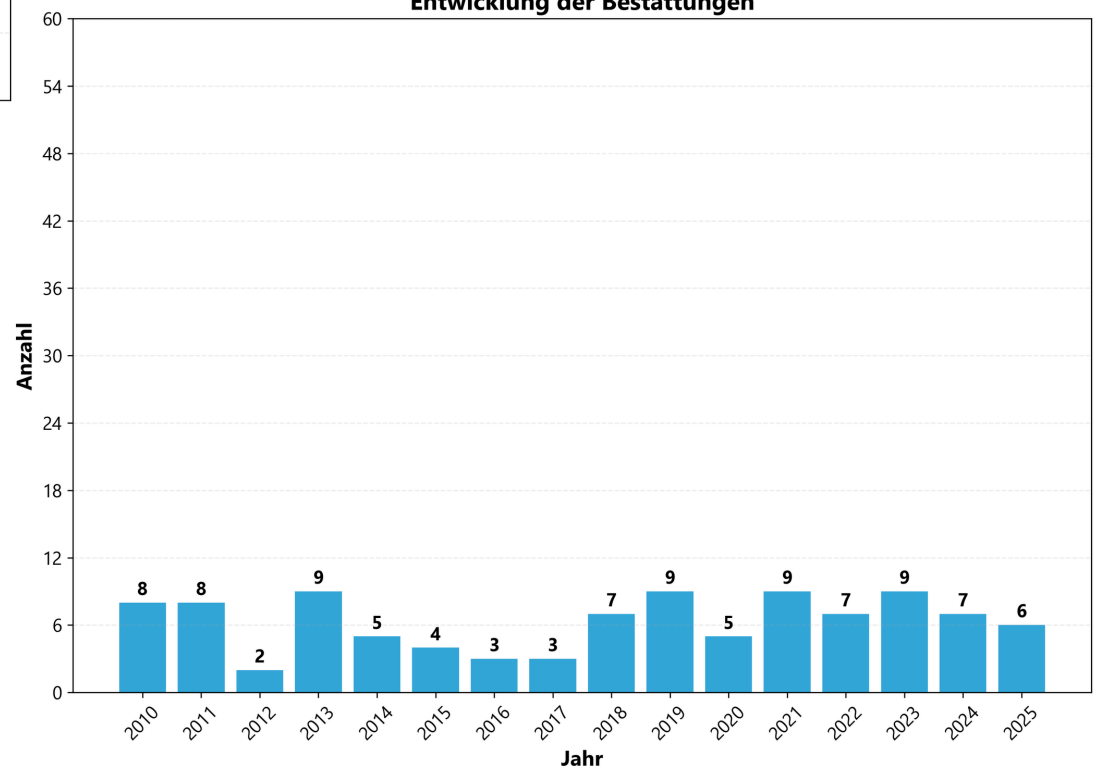

Ev.-Luth.
Bethanienkirchgemeinde
Leipzig-Schleußig

Gemeindeversammlung 2026

Statistik: Mitgliedschaft

(2010–2025)

Entwicklung der Gemeindeglieder

Entwicklung der Zu- und Wegzüge

Entwicklung der Austritte

Entwicklung des Gottesdienstbesuchs

Ev.-Luth.
Bethanienkirchgemeinde
Leipzig-Schleußig

Gemeindeversammlung 2026

Statistik: Kasualien

(2010–2025)

Entwicklung der Taufen

Entwicklung der Konfirmationen

Entwicklung der Trauungen

Entwicklung der Bestattungen