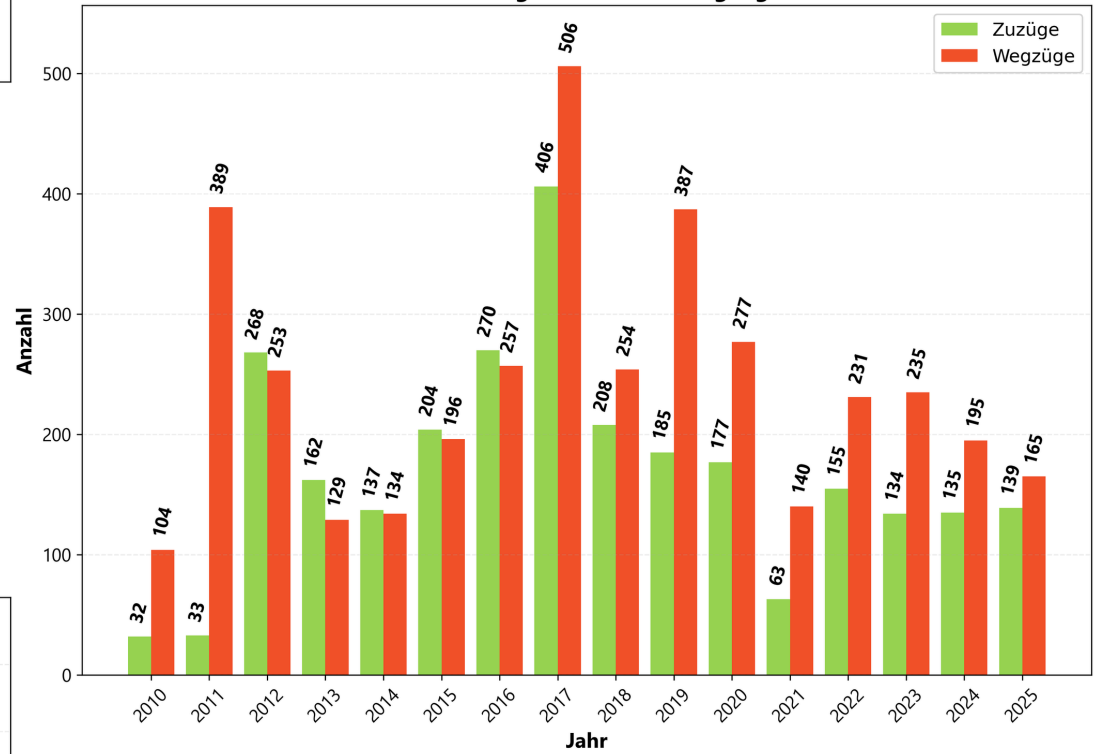

Ev.-Luth.
Bethanienkirchgemeinde
Leipzig-Schleußig

Gemeindeversammlung 2026

Statistik: Mitgliedschaft

(2010–2025)

Entwicklung der Gemeindeglieder

Entwicklung der Zu- und Wegzüge

Entwicklung der Austritte

Entwicklung des Gottesdienstbesuchs

Ev.-Luth.
Bethanienkirchgemeinde
Leipzig-Schleußig

Gemeindeversammlung 2026

Statistik: Kasualien

(2010–2025)

Entwicklung der Taufen

Entwicklung der Konfirmationen

Entwicklung der Trauungen

Entwicklung der Bestattungen