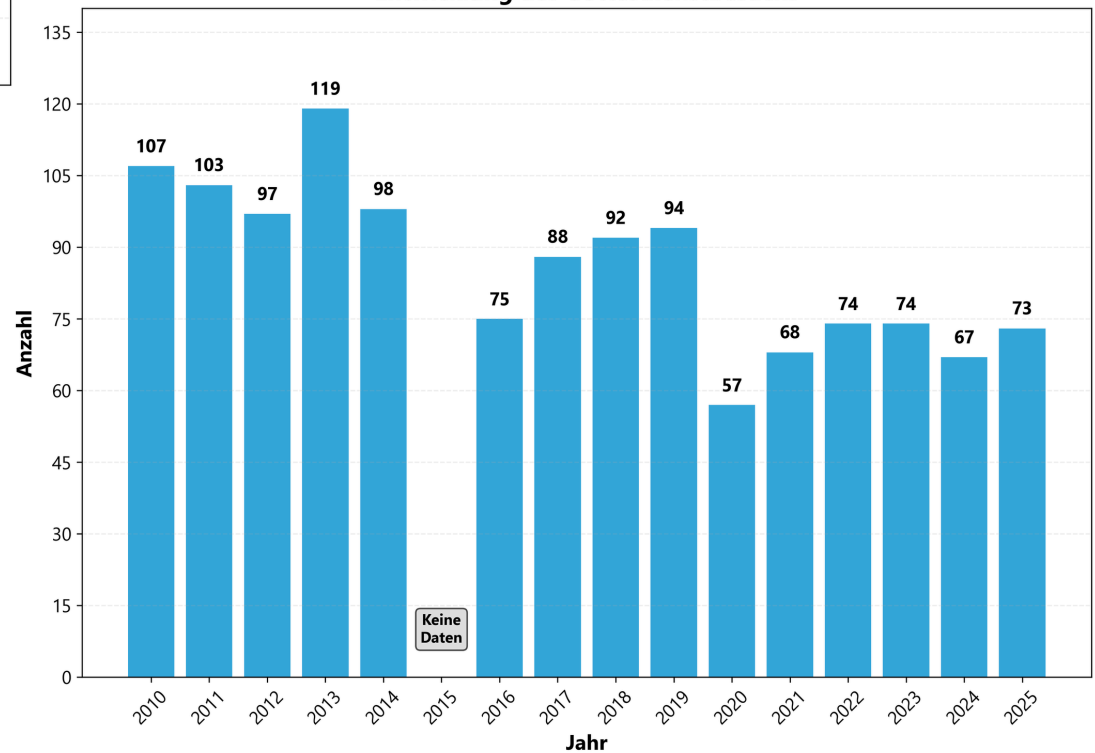

Ev.-Luth.
Bethanienkirchgemeinde
Leipzig-Schleußig

Gemeindeversammlung 2026

Statistik: Mitgliedschaft

(2010–2025)

Entwicklung der Gemeindeglieder

Entwicklung der Zu- und Wegzüge

Entwicklung der Austritte

Entwicklung des Gottesdienstbesuchs

Ev.-Luth.
Bethanienkirchgemeinde
Leipzig-Schleußig

Gemeindeversammlung 2026

Statistik: Kasualien

(2010–2025)

Entwicklung der Taufen

Entwicklung der Konfirmationen

Entwicklung der Trauungen

Entwicklung der Bestattungen