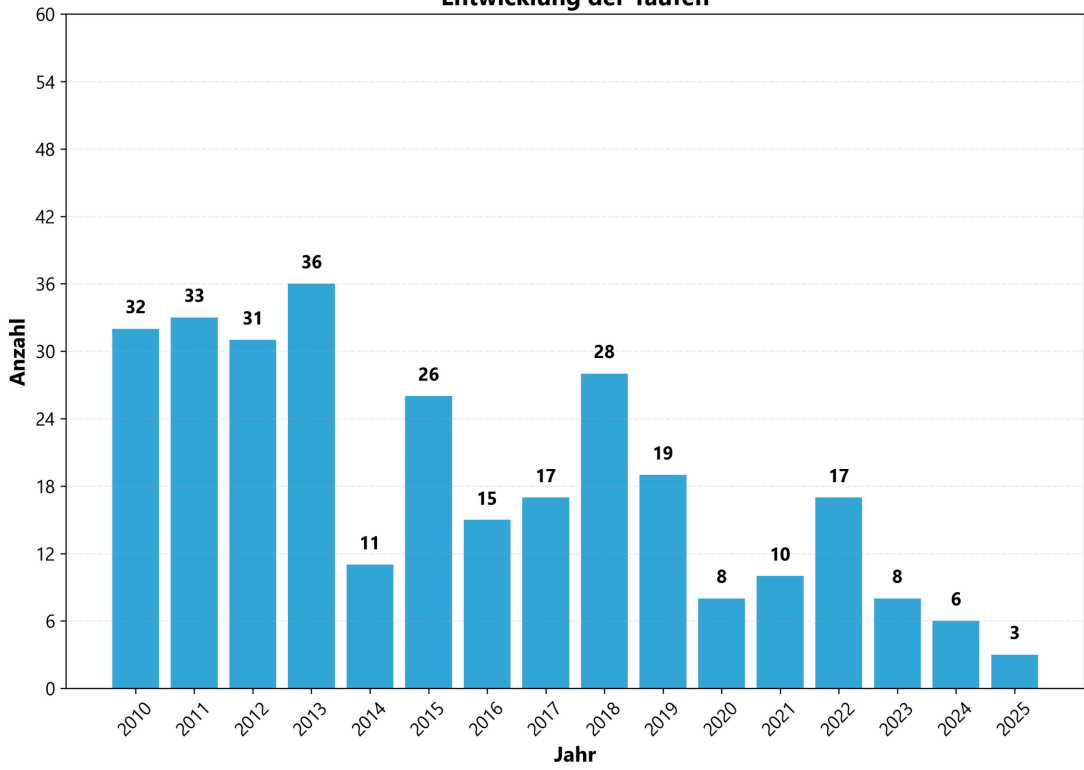

Ev.-Luth.
Bethanienkirchgemeinde
Leipzig-Schleußig

Gemeindeversammlung 2026

Statistik: Mitgliedschaft

(2010–2025)

Entwicklung der Gemeindeglieder

Entwicklung der Zu- und Wegzüge

Entwicklung der Austritte

Entwicklung des Gottesdienstbesuchs

Ev.-Luth.
Bethanienkirchgemeinde
Leipzig-Schleußig

Gemeindeversammlung 2026

Statistik: Kasualien

(2010–2025)

Entwicklung der Taufen

Entwicklung der Konfirmationen

Entwicklung der Trauungen

Entwicklung der Bestattungen