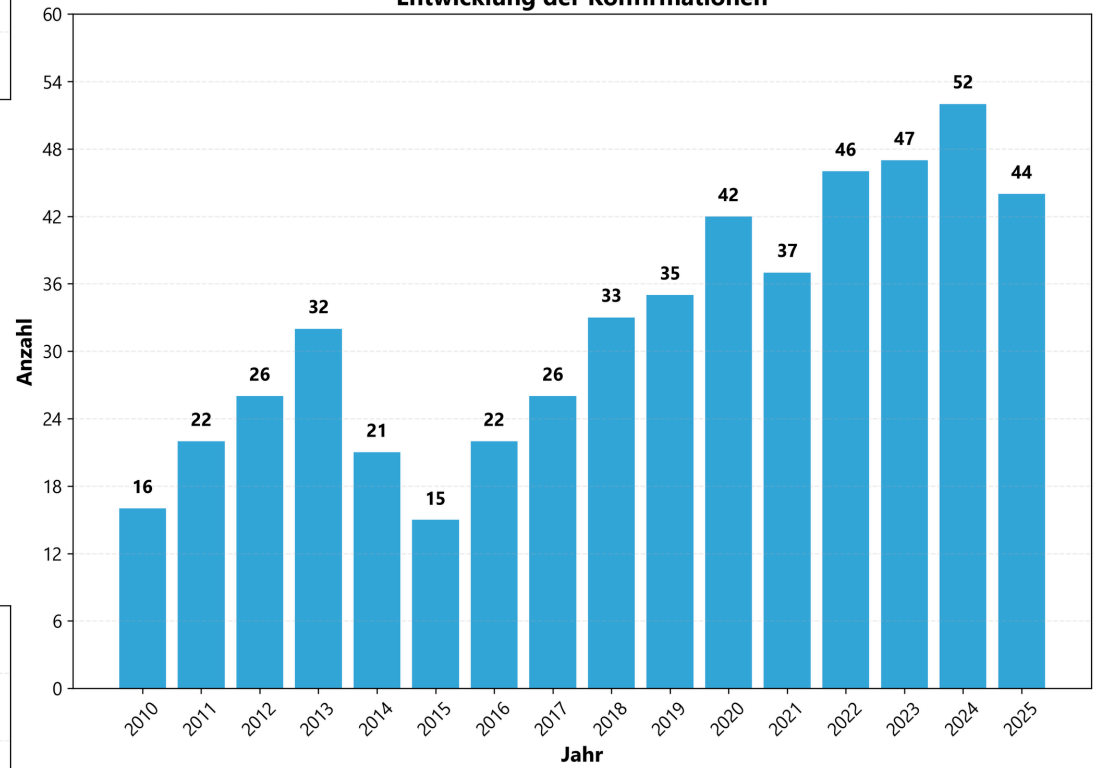

Ev.-Luth.
Bethanienkirchgemeinde
Leipzig-Schleußig

Gemeindeversammlung 2026

Statistik: Mitgliedschaft

(2010–2025)

Entwicklung der Gemeindeglieder

Entwicklung der Zu- und Wegzüge

Entwicklung der Austritte

Entwicklung des Gottesdienstbesuchs

Ev.-Luth.
Bethanienkirchgemeinde
Leipzig-Schleußig

Gemeindeversammlung 2026

Statistik: Kasualien

(2010–2025)

Entwicklung der Taufen

Entwicklung der Konfirmationen

Entwicklung der Trauungen

Entwicklung der Bestattungen

Ev.-Luth.
Bethanienkirchgemeinde
Leipzig-Schleußig

Gemeindeversammlung 2026

Statistik: Finanzen

(2010–2025)