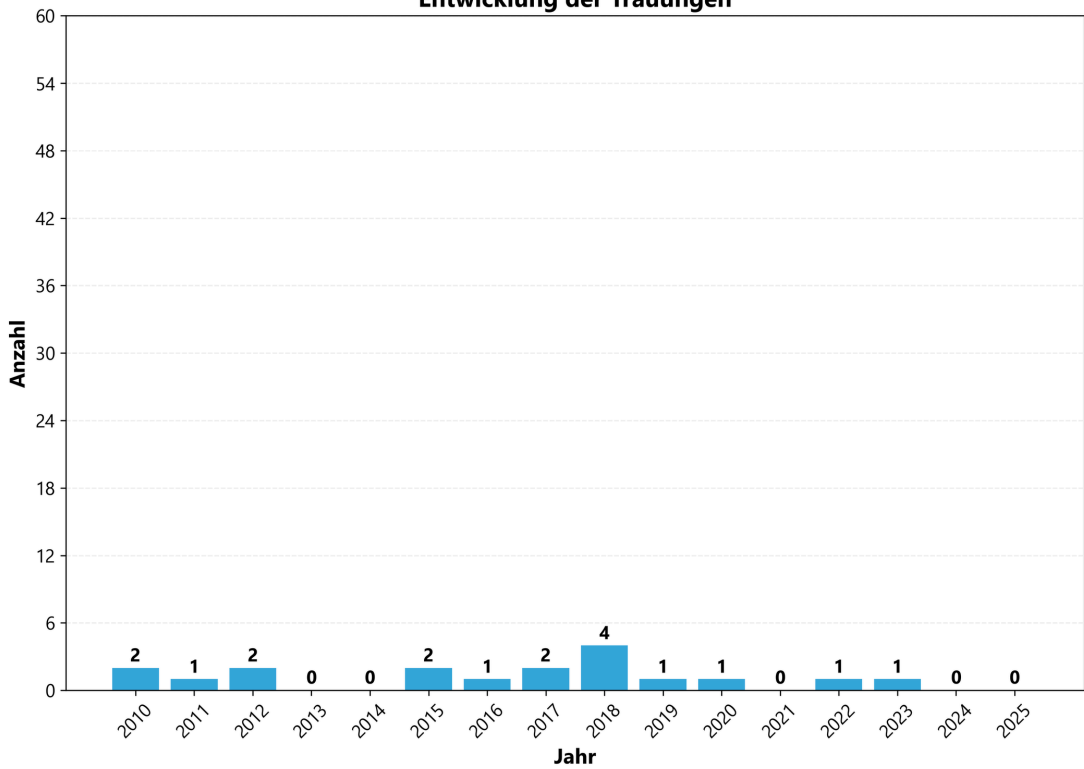

Ev.-Luth.
Bethanienkirchgemeinde
Leipzig-Schleußig

Gemeindeversammlung 2026

Statistik: Mitgliedschaft

(2010–2025)

Entwicklung der Gemeindeglieder

Entwicklung der Zu- und Wegzüge

Entwicklung der Austritte

Entwicklung des Gottesdienstbesuchs

Ev.-Luth.
Bethanienkirchgemeinde
Leipzig-Schleußig

Gemeindeversammlung 2026

Statistik: Kasualien

(2010–2025)

Entwicklung der Taufen

Entwicklung der Konfirmationen

Entwicklung der Trauungen

Entwicklung der Bestattungen

Ev.-Luth.
Bethanienkirchgemeinde
Leipzig-Schleußig

Gemeindeversammlung 2026

Statistik: Finanzen

(2010–2025)